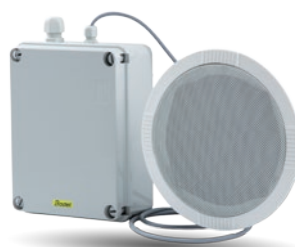

Bodet

MELODYS

Systeme de sonneries

CARILLONS MELODYS

Conçus pour remplacer les anciens systèmes de sonneries, les carillons Melodys assurent la diffusion de mélodies dans les établissements scolaires et les usines. Les carillons Melodys sont pilotés par une horloge mère, via un réseau sans fil (*technologie DHF*) ou via un réseau filaire.

TECHNOLOGIE SANS FIL DHF

- Installation facile et rapide.
- Installation économique (*pas de passage de câbles*).

CARILLONS MELODYS

Carillon MELODYS amplifié
Intérieur

Carillon MELODYS amplifié encastrable
Intérieur

Carillon MELODYS amplifié compact
Intérieur - Extérieur

Carillon MELODYS amplifié forte puissance
Extérieur

CARILLONS LUMINEUX MELODYS FLASH

Pour les environnements bruyants et les établissements scolaires accueillants un public malentendant, Bodet propose une solution complémentaire aux carillons Melodys : le carillon lumineux Melodys flash.

L'appareil émet des flashes lumineux au rythme des sonneries émises par les carillons Melodys.

DIFFUSION DE MESSAGES D'ALERTE PPMS

En cas d'accident majeur externe (*tempête, accident industriel...*), les établissements doivent déclencher le **Signal National d'Alerte** : une sirène émettant un signal composé de trois séquences d'une minute 41 secondes, espacées par un silence de cinq secondes.