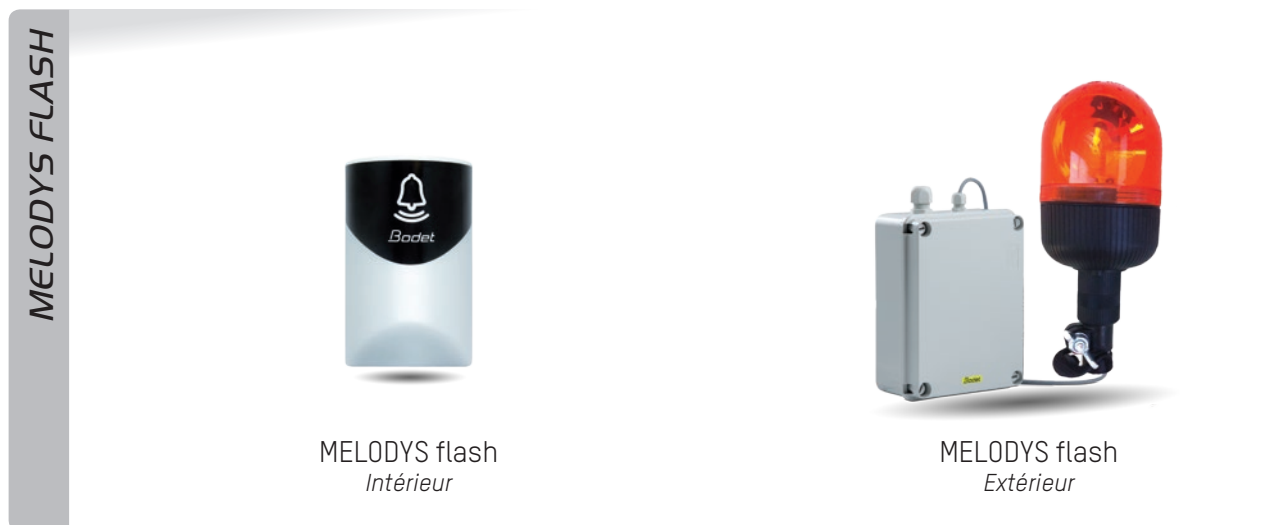

TECHNOLOGIE SANS FIL DHF

- Installation facile et rapide.
- Installation économique (*pas de passage de câbles*).

CARILLONS MELODYS

Carillon MELODYS amplifié
Intérieur

Carillon MELODYS amplifié encastrable
Intérieur

Carillon MELODYS amplifié compact
Intérieur - Extérieur

Carillon MELODYS amplifié forte puissance
Extérieur

CARILLONS LUMINEUX MELODYS FLASH

Pour les environnements bruyants et les établissements scolaires accueillants un public malentendant, Bodet propose une solution complémentaire aux carillons Melodys : le carillon lumineux Melodys flash.

L'appareil émet des flashes lumineux au rythme des sonneries émises par les carillons Melodys.

DIFFUSION DE MESSAGES D'ALERTE PPMS

En cas d'accident majeur externe (*tempête, accident industriel...*), les établissements doivent déclencher le **Signal National d'Alerte** : une sirène émettant un signal composé de trois séquences d'une minute 41 secondes, espacées par un silence de cinq secondes.

Les carillons Melodys permettent la diffusion du Signal National d'Alerte ainsi que des messages d'alerte préenregistrés et stockés sur une carte SD.

Un boîtier permet de lancer et d'arrêter la diffusion de l'alerte via 2 boutons poussoirs.