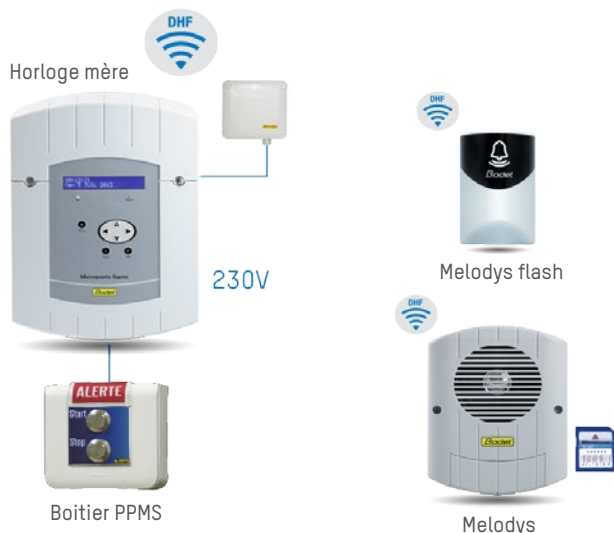

L'appareil émet des flashes lumineux au rythme des sonneries émises par les carillons Melodys.

DIFFUSION DE MESSAGES D'ALERTE PPMS

En cas d'accident majeur externe (*tempête, accident industriel...*), les établissements doivent déclencher le **Signal National d'Alerte** : une sirène émettant un signal composé de trois séquences d'une minute 41 secondes, espacées par un silence de cinq secondes.

Les carillons Melodys permettent la diffusion du Signal National d'Alerte ainsi que des messages d'alerte préenregistrés et stockés sur une carte SD.

Un boîtier permet de lancer et d'arrêter la diffusion de l'alerte via 2 boutons poussoirs.

Les carillons lumineux Melodys Flash disposent également d'un mode de flashage spécial PPMS.

BOITIER DE LANCEMENT DU PPMS

Le bouton START lance le message de début d'alerte.
Le bouton STOP arrête le message de début d'alerte.