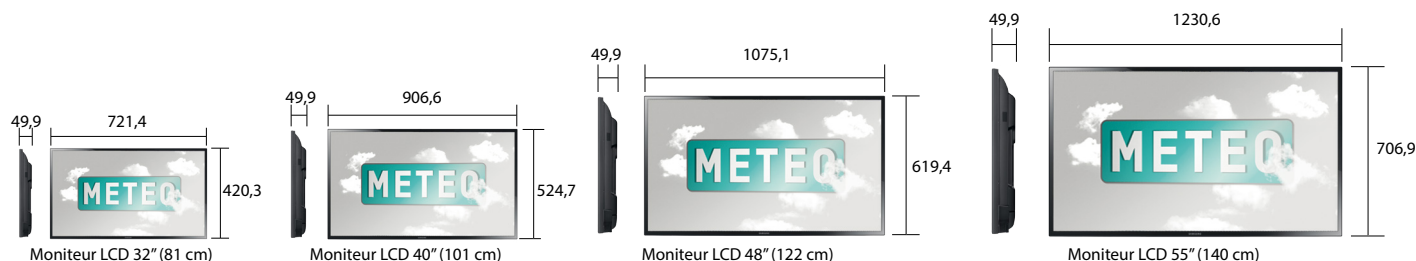

NORMES

- CEM : EN55022, EN55024, classe A.
- Environnement : ENERGY STAR 5.0 (USA).
- Sécurité : CE EN55022, EN60950-1, EN55024.

ECRANS

	32"	40"	48"	55"
Diagonale en cm	81	101	122	140
Fréquence	60 Hz			
Résolution en pixels	1920 x 1080 (16:9)			
Luminosité en cd/m ²	330	350		
Taux de contraste dynamique	5000 : 1			
Angle de vue (Horizontal/Vertical)	178°/178°			
Couleur d'affichage	16,7 millions			

CONNECTIQUES

	32"	40"	48"	55"
Entrée	VGA, DVI-D, CVBS, Composante, HDMI, Stéréo mini jack, USB			
Sortie	Stéréo mini jack			

FONCTIONNEMENT

	32"	40"	48"	55"
T° de fonctionnement	0°C - 40°C			
Humidité	10 - 80 %			

MONITEUR LCD 32" 40" 48" 55"

CARACTÉRISTIQUES MÉCANIQUES

		32"	40"	48"	55"
Dimensions en mm (L x H x P)	Moniteur	721,4 x 420,3 x 49,9	906,6 x 524,7 x 49,9	1075,1 x 619,4 x 49,9	1230,6 x 706,9 x 49,9
	Colis	815 x 491 x 132	1012 x 605 x 138	1185 x 715 x 148	1348 x 810 x 148
Poids en kg	Net	4,8	7,5	11,1	15,4
	Avec emballage	5,9	9,1	14	19,4
Montage VESA		200 x 200		400 x 400	