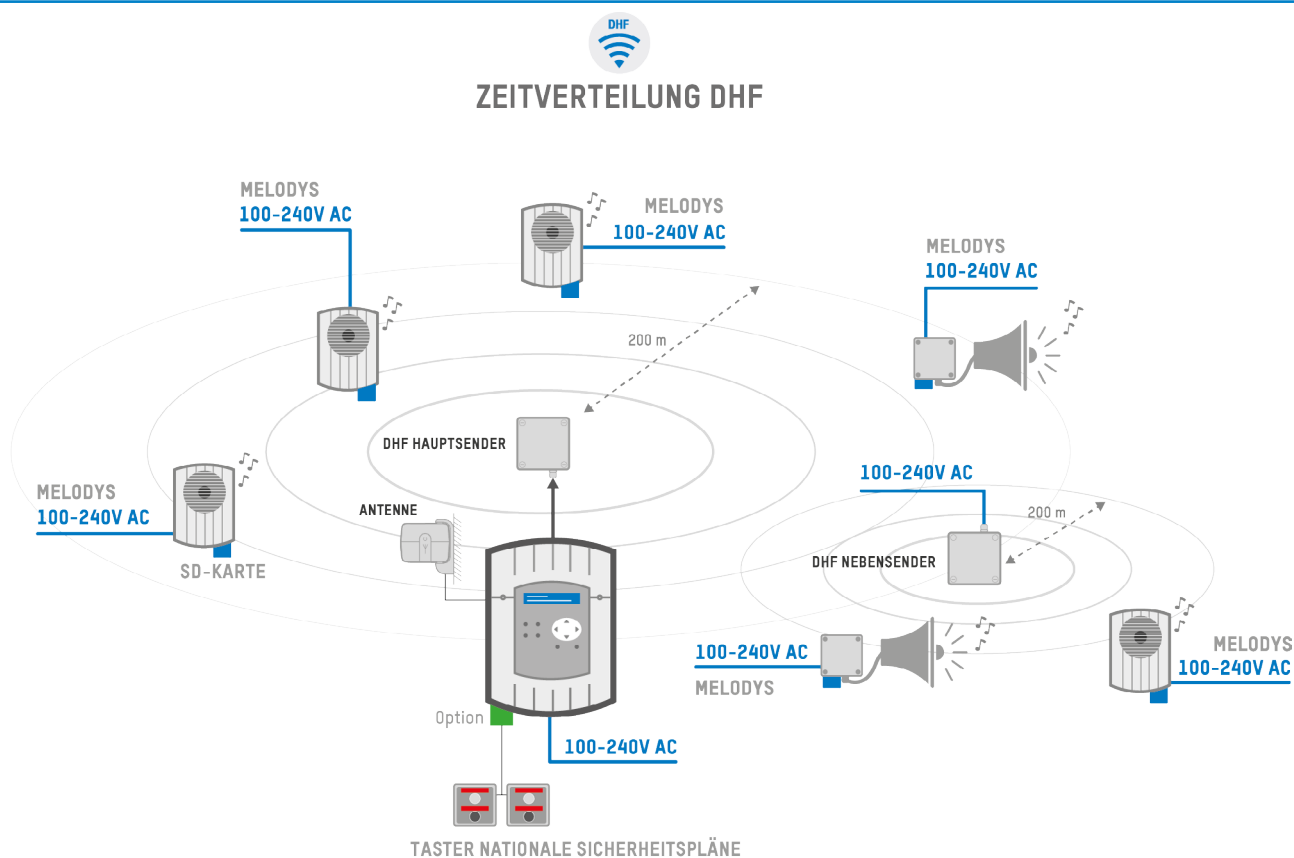

GRUNDSHEMA

REFERENZNUMMERN

- 907 565..... MELODYS für Innenbereich DHF (drahtlos) 100-240VAC
- 907 566..... MELODYS für Innenbereich DHF (drahtlos) 24 V DC

ZUBEHÖR

- 907 542..... 3x externe Eingänge
- 907 544..... Taster nationale Sicherheitspläne für externe Eingänge
- 508 474..... SD-Karte für benutzerdefinierte Melodien und nationale Sicherheitspläne