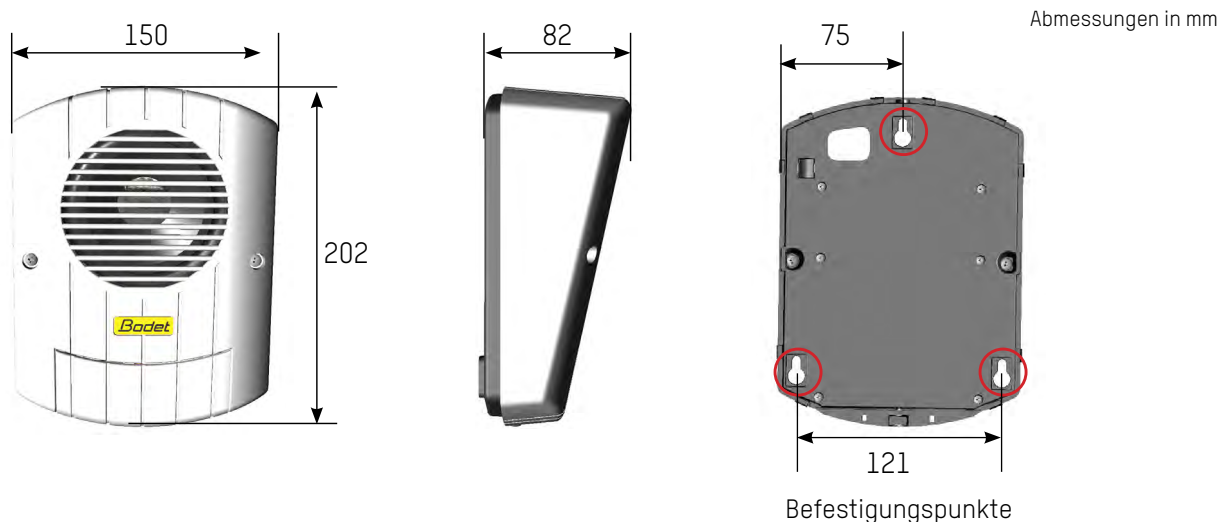

KLINGELANLAGE FÜR INNENBEREICH DHF

BEFESTIGUNG