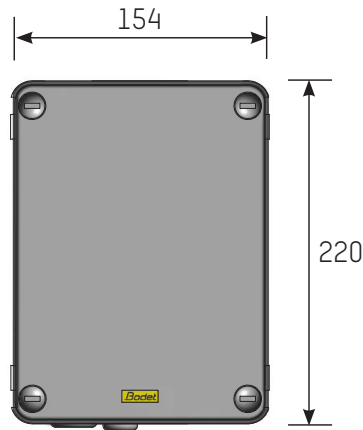

DHF VERSTÄRKTE KLINGELANLAGE GROBE LEISTUNG

BEFESTIGUNG