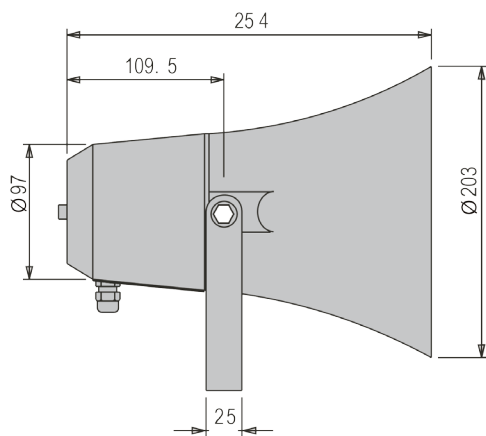

MECHANISCHE DATEN

- **Gehäuse**..... Weißes ABS-Kunststoffgehäuse M3.
- **Schutzart**..... IP 54, IK 08.
- **Betriebstemperatur**..... -20° bis +55°C.
- **Gewicht**..... 2,75 kg (Melodys 1 Lautsprecher).
4,58 kg (Melodys 2 Lautsprecher).
- **Abmessungen**..... Lautsprecher: H254 x Ø 203 mm
Bediengerät: H78 x L220 x P154 mm (Detail auf der Rückseite).

REFERENZNUMMERN

- **907 574**..... Melodys, drahtlos, für Außen 100-240VAC
- **907 584**..... Melodys, drahtlos, für Außen 100-240VAC 2 Lautsprecher

ZUBEHÖR

- **907 542**..... 3x externe Eingänge
- **907 544**..... Taster nationale Sicherheitspläne für externe Eingänge
- **508 474**..... SD-Karte für benutzerdefinierte Melodien und nationale Sicherheitspläne

DHF VERSTÄRKTE KLINGELANLAGE GROBE LEISTUNG

BEFESTIGUNG

Abmessungen in mm

Befestigungspunkte

GRUNDSHEMA

ZEITVERTEILUNG DHF