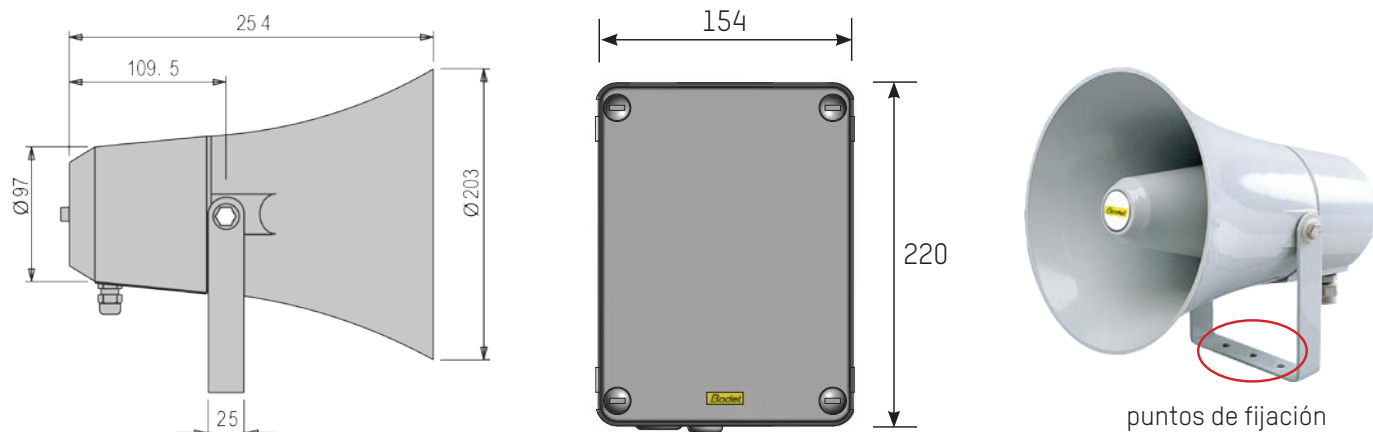

ALTAVOZ DE ALTA POTENCIA EXTERIOR DHF

FIJACIÓN