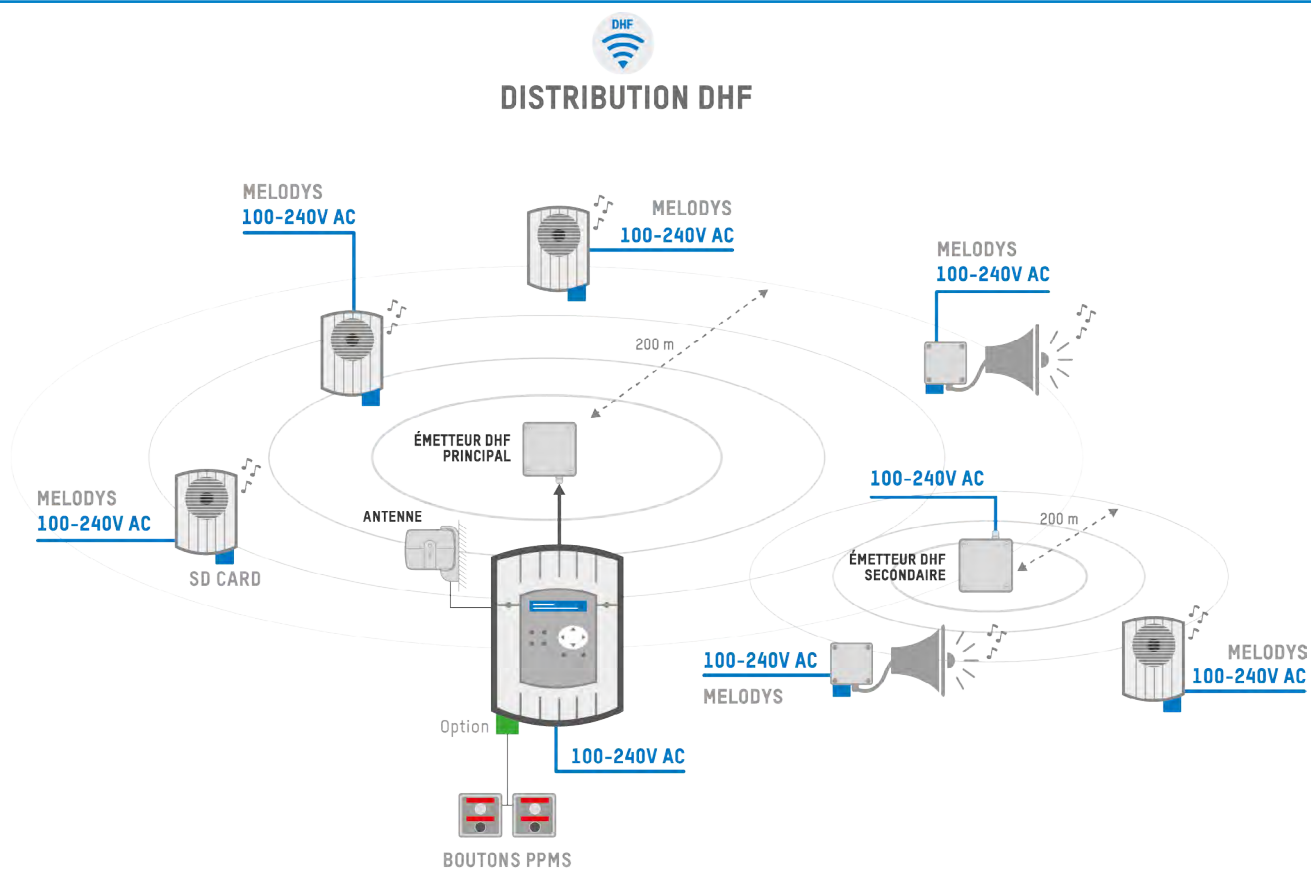

## PRÉSENTATION

- Carillon amplifié pour sonnerie horaire et alerte PPMS pour intérieur.
- Pilotage par l'horloge mère Sigma en mode radio DHF ou filaire.
- 16 mélodies préenregistrées stockées dans le produit et/ou dans une SD Card.
- 2 LED informant du fonctionnement :
  - La LED «~» indique la présence de l'alimentation.
  - La LED «Ψ» indique l'état de communication avec l'horloge mère en mode radio DHF.
- Le volume sonore est réglé sur chaque appareil et pour chaque mélodie.

# CARILLON AMPLIFIÉ INTÉRIEUR DHF

## SCHEMA DE PRINCIPE