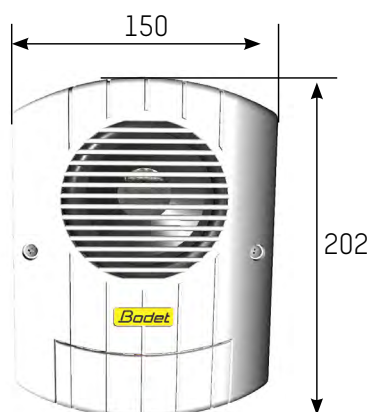

CARILLON AMPLIFIÉ INTÉRIEUR DHF

FIXATION

Dimensions en mm

Points de fixation