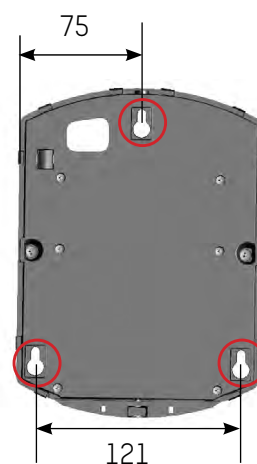

## CARACTÉRISTIQUES MÉCANIQUES

- **Construction**..... Boîtier ABS blanc auto-extinguible M3.
- **Indice de protection**..... IP 31, IK02.
- **Température de fonctionnement**..... 0° à +50°C.
- **Poids**..... 1 kg.
- **Dimensions**..... H202 x L150 x P82mm (détail au dos).

## CARACTÉRISTIQUES ÉLECTRIQUES

- **Consommation max**..... 100-240VAC ; 6-8,4VA  
24VDC (6W).
- **Alimentation**..... 100-240VAC ou TBT 24 VDC ±5%.

Précaution d'installation des Melodys TBT 24V : distance maximale à respecter*			
Section de câble :	0.5² (8/10)	0.75²	1.5²
Nombre de Melodys sur la ligne :			
15	43 m	62 m	125 m
10	62 m	95 m	190 m
5	125 m	190 m	380 m

## FIXATION

Dimensions en mm

Points de fixation